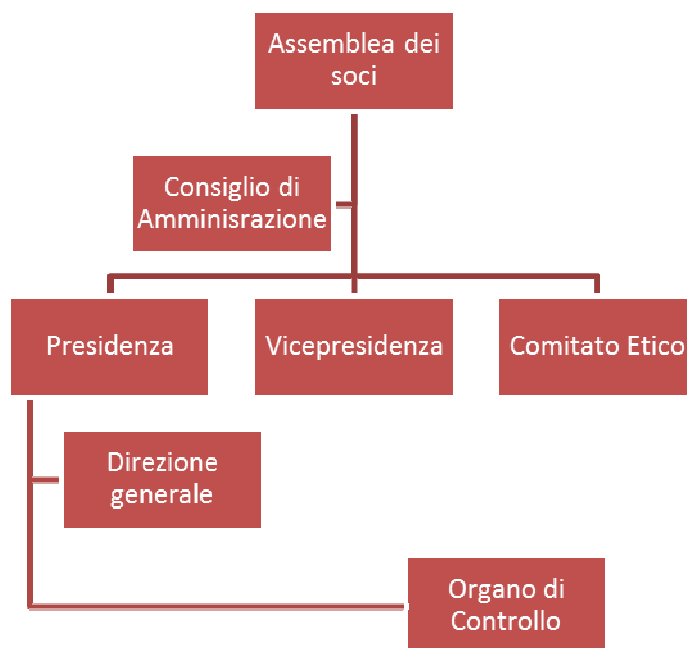

ORGANIGRAMMA TERRA NUOVA

DIREZIONE STRATEGICA

DIREZIONE OPERATIVA

Centro per la Solidarietà
e la Cooperazione tra i Popoli
ONLUS

Sede:
Viale Liegi, 10 - 00198 Roma
Tel. +39 06 8070847
Fax +39 06 8543295
info@terranuova.org
www.terranuova.org
C.F. 80415830589

Uffici Regionali:
Nicaragua
Perù
Mali
Kenya