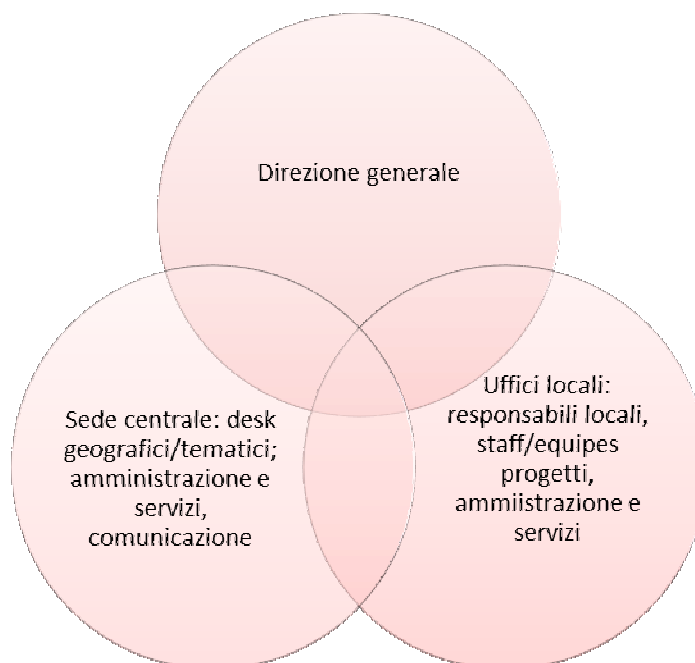

ORGANIGRAMMA TERRA NUOVA

DIREZIONE STRATEGICA

DIREZIONE OPERATIVA

Centro per la Solidarietà
e la Cooperazione tra i Popoli
ONLUS

Sede:
Viale Liegi, 10 - 00198 Roma
Tel. +39 06 8070847
Fax +39 06 8543295
info@terranuova.org
www.terranuova.org
C.F. 80415830589

Uffici Regionali:
Nicaragua
Perù
Mali
Kenya