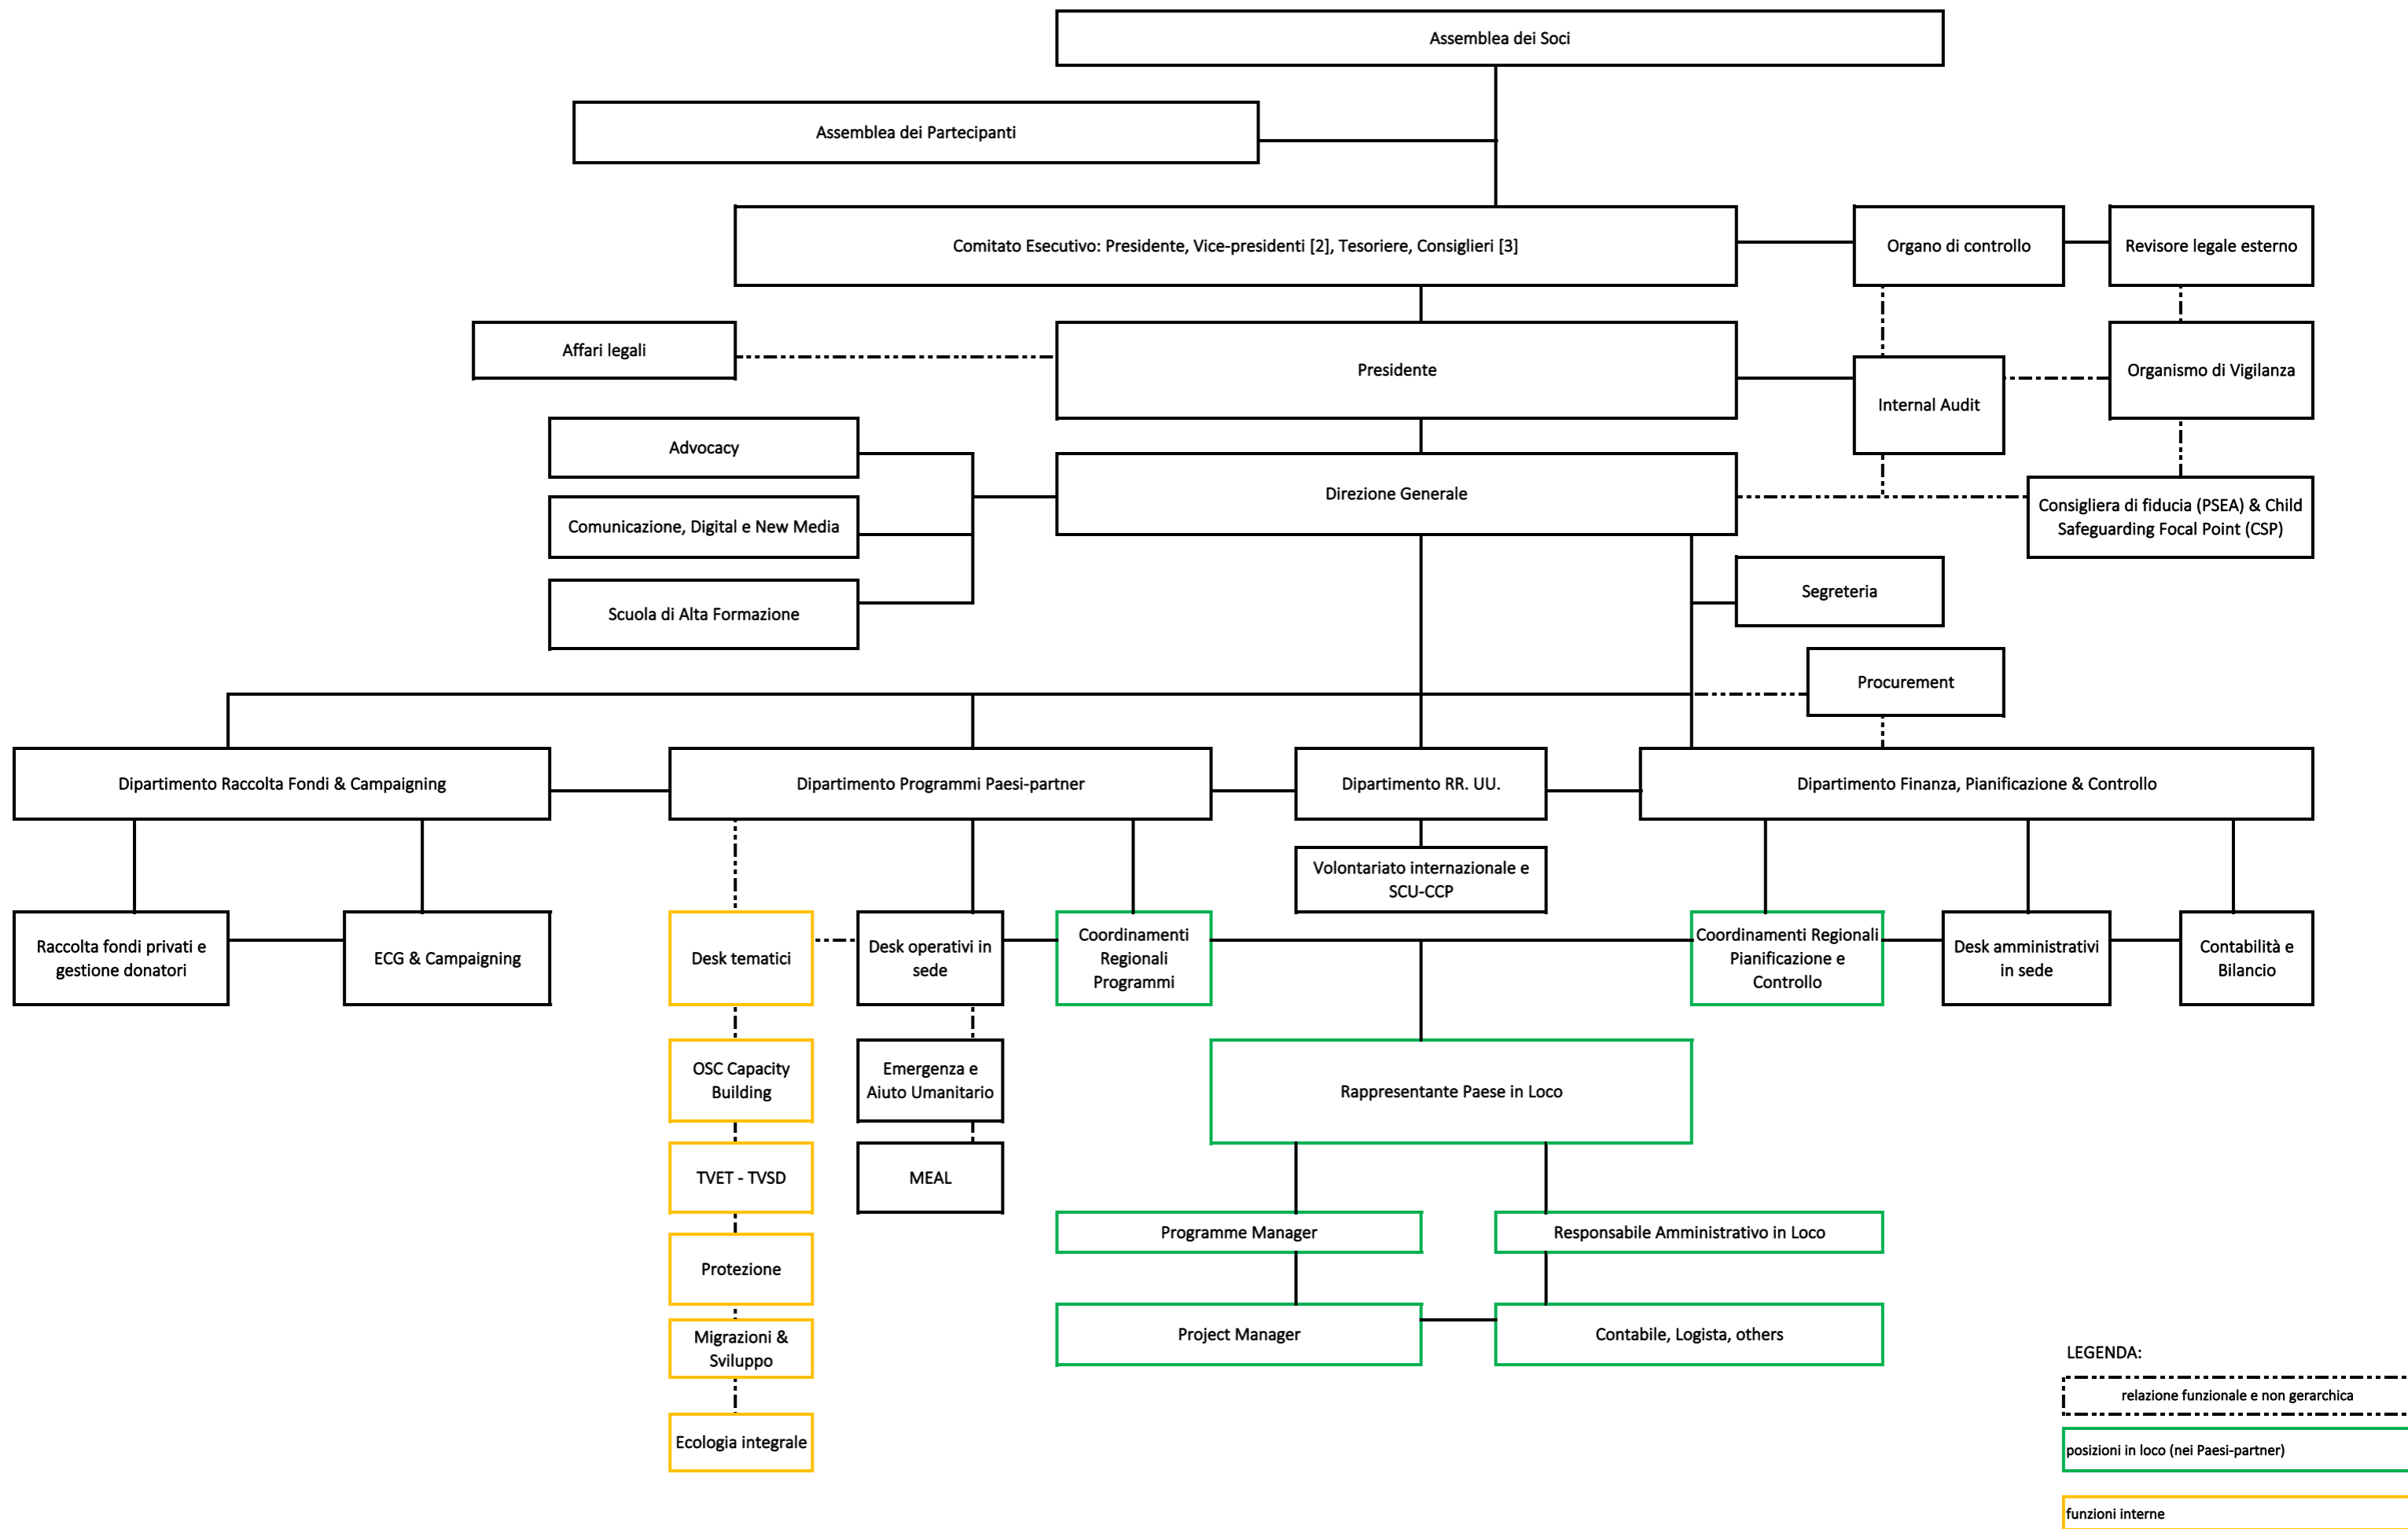

VIS Organizational Chart

LEGENDA:  
 - - - - - relazione funzionale e non gerarchica  
 [Green border] posizioni in loco (nei Paesi-partner)  
 [Yellow border] funzioni interne