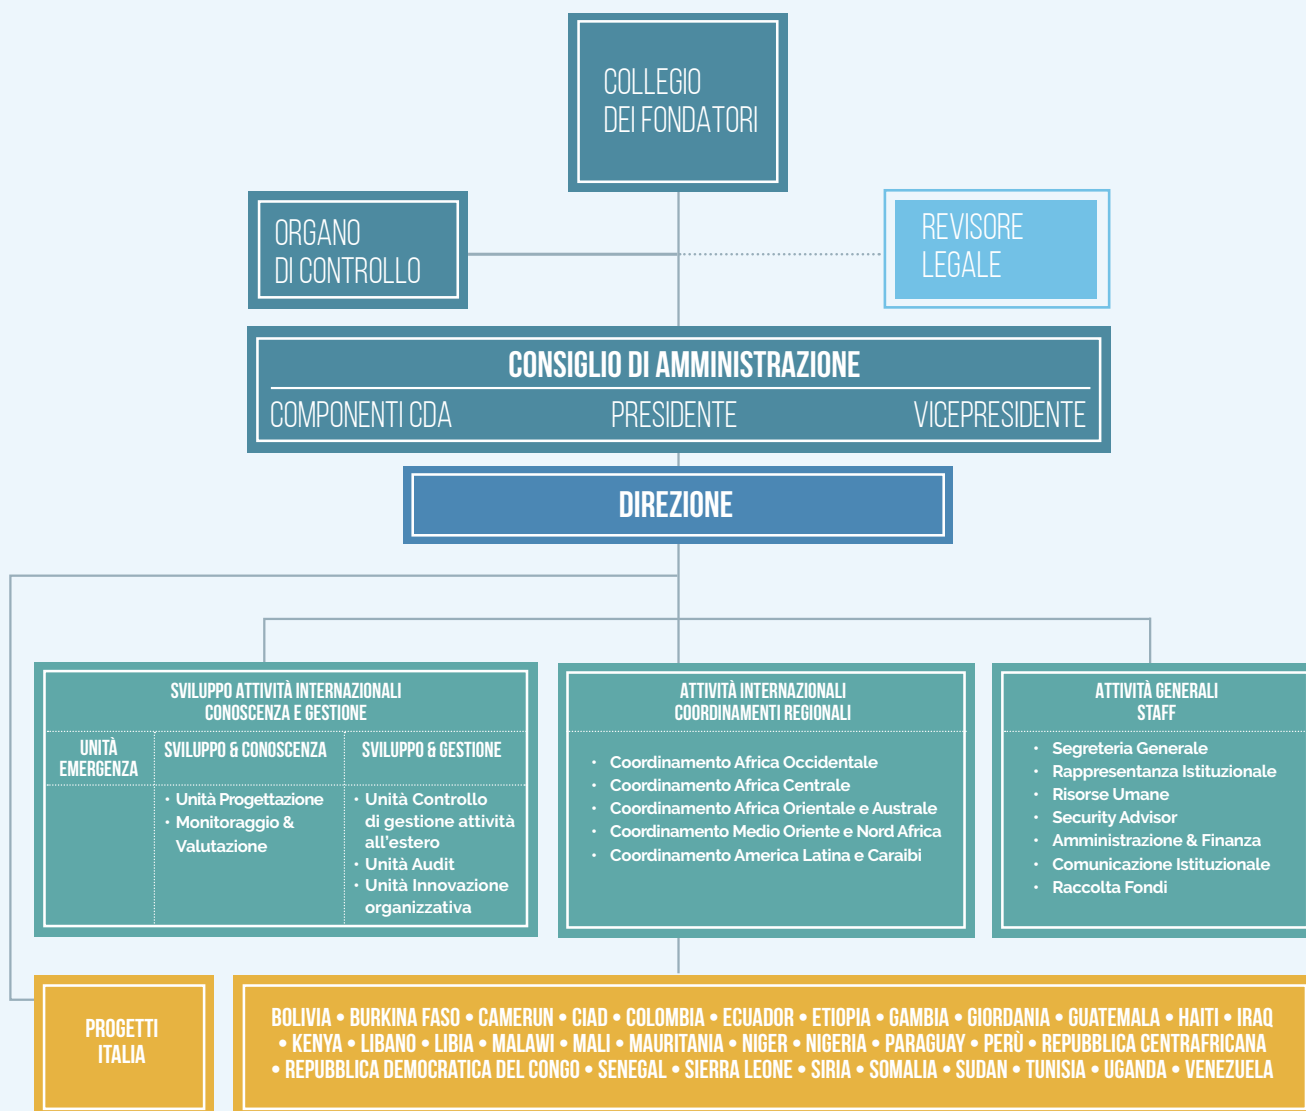

# ORGANIGRAMMA DI COOPI

AGGIORNATO AL 30/06/2022

NEL 2022 FONDAZIONE COOPI CONTA **62 SOCI FONDATORI**. NEL 2022 IL **COLLEGIO DEI FONDATORI** SI È RIUNITO **1 VOLTA**, IL **CONSIGLIO DI AMMINISTRAZIONE** **9 VOLTE**, L'**ORGANO DI CONTROLLO** **8 VOLTE**.

**NESSUN COMPONENTE DEGLI ORGANI DI GOVERNO** DELLA FONDAZIONE RICEVE **ALCUN COMPENSO** PER LA CARICA RICOPERTA E L'ATTIVITÀ SVOLTA IN RELAZIONE AD ESSA.